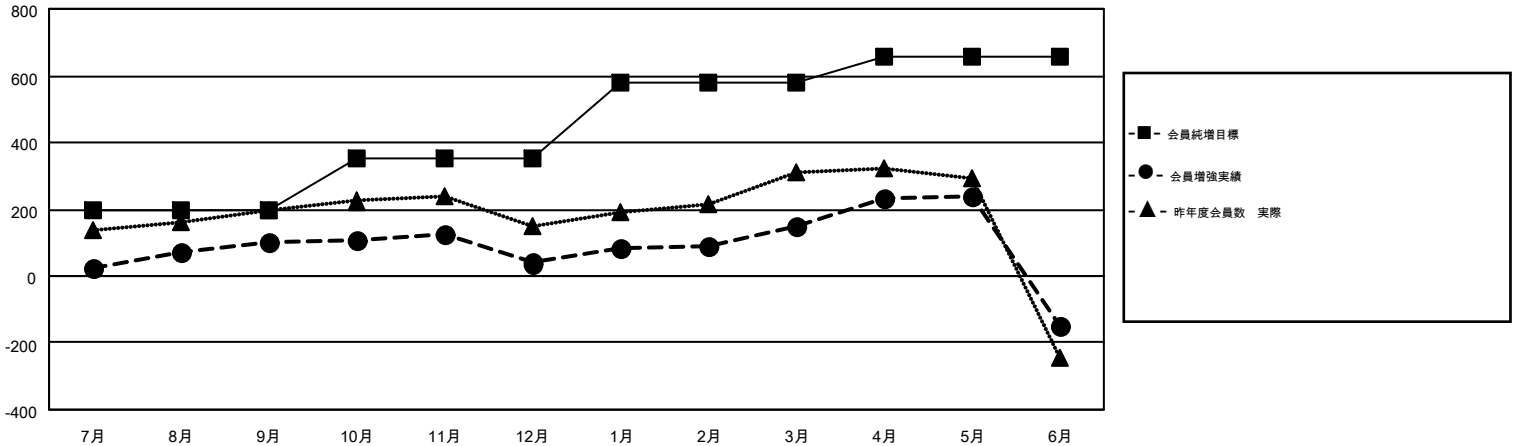

# GMT MONTHLY MEMBERSHIP PROGRESS REPORT

Results as of: 6/30/2018

Multiple District 332

LOCATION: JAPAN

GMT: MASAYOSHI MARUYAMA, YASUHISA NAKAMURA

GMT会則地域 5

クラブ				名			
結果: 2017-2018				結果: 2017-2018			
四半期	新クラブ目標	新クラブ	解散クラブ	四半期	会員純増目標	会員増強実績	退会者(転籍を含む)実際
7月/8月/9月	0	0	4	7月/8月/9月	195	318	200
10月/11月/12月	1	0	0	10月/11月/12月	155	120	179
1月/2月/3月	2	0	0	1月/2月/3月	227	238	122
4月/5月/6月	2	2	3	4月/5月/6月	80	264	556

新クラブ目標及び実績累計

会員目標及び実績累計

解散クラブ: 7	245 CLUBS OF 352 一名以上の新会員を登録	<b>男女別</b> 男性 8,857 (73.41%) 女性 3,208 (26.59%)
<b>退会者</b> 物故会員 81 クラブ解散 45 その他 931 <b>合計 1,057</b>	<a href="#">会員累計データを見るには、ここをクリック</a>	世帯主/家族会員合計 0 国際会費半額の家族会員 0