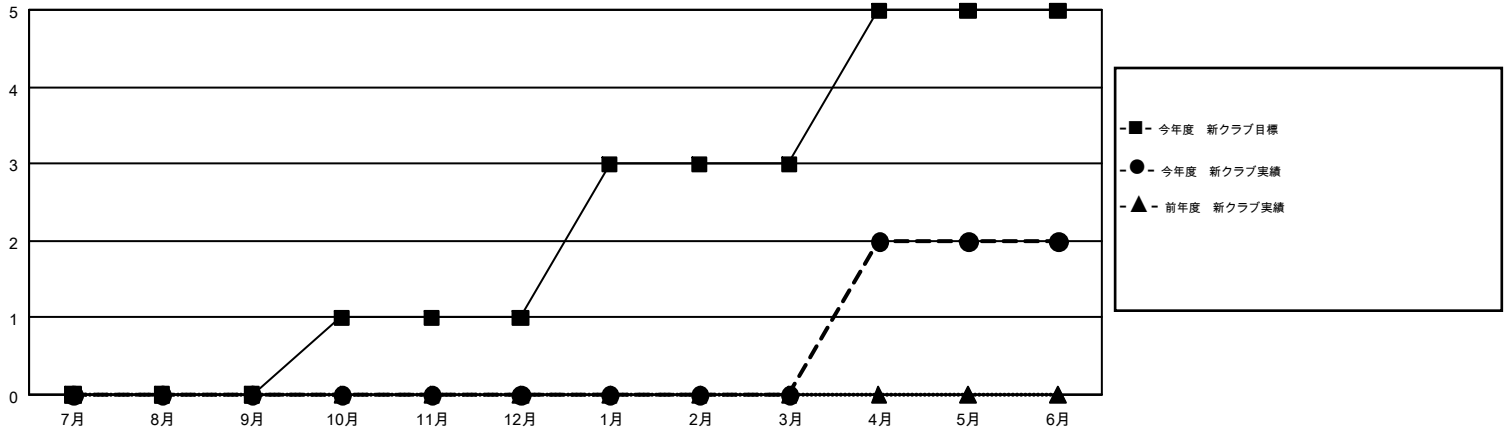

# GMT MONTHLY MEMBERSHIP PROGRESS REPORT

Results as of: 6/30/2018

Multiple District 332

LOCATION: JAPAN

GMT: MASAYOSHI MARUYAMA, YASUHISA NAKAMURA

GMT会則地域 5

クラブ				名			
結果: 2017-2018				結果: 2017-2018			
四半期	新クラブ目標	新クラブ	解散クラブ	四半期	会員純増目標	会員増強実績	退会者(転籍を含む)実際
7月/8月/9月	0	0	4	7月/8月/9月	195	318	200
10月/11月/12月	1	0	0	10月/11月/12月	155	120	179
1月/2月/3月	2	0	0	1月/2月/3月	227	238	122
4月/5月/6月	2	2	3	4月/5月/6月	80	264	556

新クラブ目標及び実績累計

会員目標及び実績累計

解散クラブ: 7	245 CLUBS OF 352 一名以上の新会員を登録	<b>男女別</b> 男性 8,857 (73.41%) 女性 3,208 (26.59%)
<b>退会者</b> 物故会員 81 クラブ解散 45 その他 931 <b>合計 1,057</b>	<a href="#">会員累計データを見るには、ここをクリック</a>	世帯主/家族会員合計 0 国際会費半額の家族会員 0